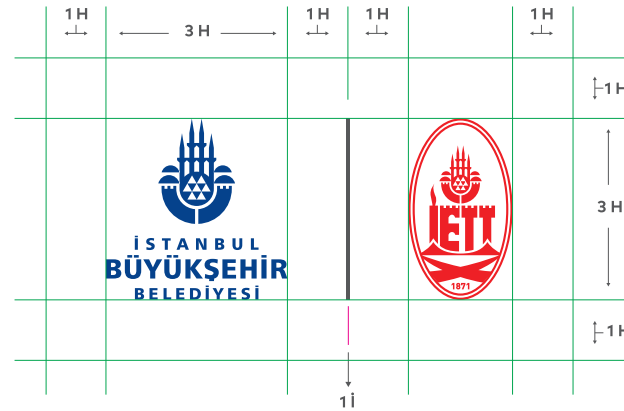

STICKER UYGULAMA KILAVUZU

İETT bünyesindeki toplu ulaşım araçlarında kullanılacak stickerların numaralandırılması ve ebatlandırılması belirtilen standartlar esas alınarak uygulanmalıdır. PVC (opak) malzemeye serigraf baskı yapılmalıdır.

Logoları ayıran seperatör çizginin kalınlığı İstanbul Büyükşehir Belediyesi logosundaki İstanbul kelimesinin "İ" harfinin eni kadardır.

İETT KURUMSAL RENKLERİ

PANTONE 186 C
CO M99 Y97 KO
R255 G51 B51

İBB KURUMSAL RENKLERİ

İBB MAVİ

PANTONE 7687 C
C100 M78 YO K18
R29 G66 B138

İBB GRİ

PANTONE Cool Gray 11 C
CO MO YO K80
R83 G86 B90

İLK YARDIM SETİ STICKERİ

ENGELLİ, HAMİLE, YAŞLI ve GAZİLERE YER VERİNİZ STICKERİ

TAVAN ACİL ÇIKIŞ STICKERİ

YANGIN BATTANİYESİ STICKERİ