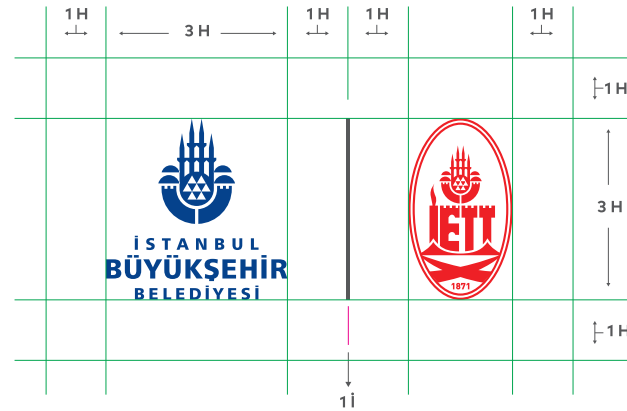

Logoları ayıran seperatör çizginin kalınlığı İstanbul Büyükşehir Belediyesi logosundaki İstanbul kelimesinin "İ" harfinin eni kadardır.

İETT KURUMSAL RENKLERİ

PANTONE 186 C
CO M99 Y97 KO
R255 G51 B51

İBB KURUMSAL RENKLERİ