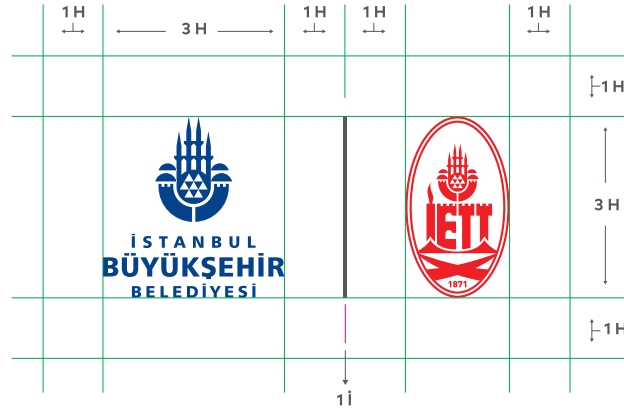

İSTANBUL
BÜYÜKŞEHİR
BELEDİYESİ
IETT
STICKER
UYGULAMA

İSTANBUL
BÜYÜKŞEHİR
BELEDİYESİ

İSTANBUL BÜYÜKŞEHİR BELEDİYESİ İETT STICKER UYGULAMA KILAVUZU

STICKER UYGULAMA KILAVUZU

İETT bünyesindeki toplu ulaşım araçlarında kullanılacak stickerların numaralandırılması ve ebatlandırılması belirtilen standartlar esas alınarak uygulanmalıdır. PVC (opak) malzemeye serigraf baskı yapılmalıdır.

Logoları ayıran seperatör çizginin kalınlığı İstanbul Büyükşehir Belediyesi logosundaki İstanbul kelimesinin "İ" harfinin eni kadardır.

İETT KURUMSAL RENKLERİ

PANTONE 186 C
CO M99 Y97 KO
R255 G51 B51

İBB KURUMSAL RENKLERİ