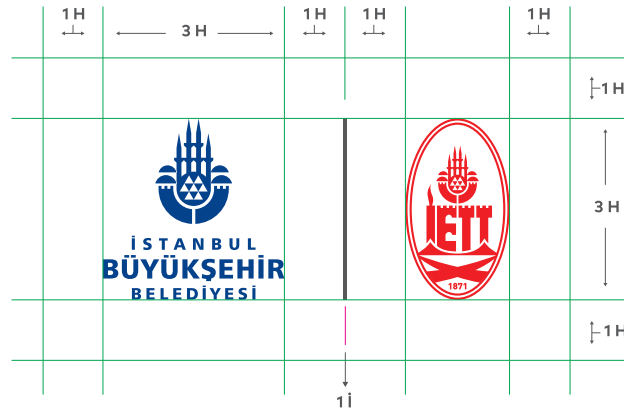

STICKER UYGULAMA KILAVUZU

İETT bünyesindeki toplu ulaşım araçlarında kullanılacak stickerların numaralandırılması ve ebatlandırılması belirtilen standartlar esas alınarak uygulanmalıdır. PVC (opak) malzemeye serigraf baskı yapılmalıdır.

Logoları ayıran seperatör çizginin kalınlığı İstanbul Büyükşehir Belediyesi logosundaki İstanbul kelimesinin "İ" harfinin eni kadardır.

İETT KURUMSAL RENKLERİ

PANTONE 186 C
CO M99 Y97 KO
R255 G51 B51

İBB KURUMSAL RENKLERİ

İBB MAVİ

PANTONE 7687 C
C100 M78 Y0 K18
R29 G66 B138

İBB GRİ

PANTONE Cool Gray 11 C
CO M0 Y0 K80
R83 G86 B90

KLİMA ÇALIŞIRKEN PENCEREYİ AÇMAYINIZ STICKERİ

KAPIYA YASLANMAYINIZ STICKERİ

CAMA YASLANMAYINIZ STICKERİ