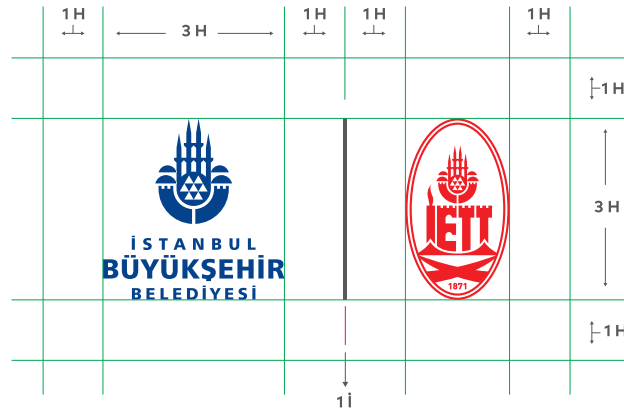

STICKER UYGULAMA KILAVUZU

İETT bünyesindeki toplu ulaşım araçlarında kullanılacak stickerların numaralandırılması ve ebatlandırılması belirtilen standartlar esas alınarak uygulanmalıdır. PVC (opak) malzemeye serigraf baskı yapılmalıdır.

Logoları ayıran seperatör çizginin kalınlığı İstanbul Büyükşehir Belediyesi logosundaki İstanbul kelimesinin "İ" harfinin eni kadardır.

İETT KURUMSAL RENKLERİ

PANTONE 186 C
CO M99 Y97 K0
R255 G51 B51

İBB KURUMSAL RENKLERİ

İBB MAVİ

PANTONE 7687 C
C100 M78 Y0 K18
R29 G66 B138

İBB GRİ

PANTONE Cool Gray 11 C
CO M0 Y0 K80
R83 G86 B90

4'LÜ STICKER TAKIMI

3'LÜ STICKER TAKIMI

2'Lİ STICKER TAKIMI