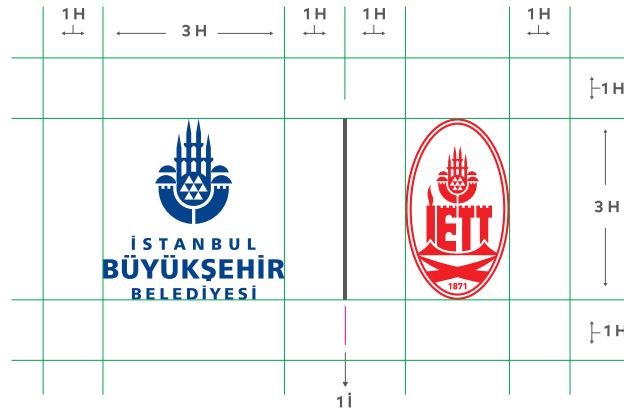

STICKER UYGULAMA KILAVUZU

İETT bünyesindeki toplu ulaşım araçlarında kullanılacak stickerların numaralandırılması ve ebatlandırılması belirtilen standartlar esas alınarak uygulanmalıdır. PVC (opak) malzemeye serigraf baskı yapılmalıdır.

Logoları ayıran seperatör çizginin kalınlığı İstanbul Büyükşehir Belediyesi logosundaki İstanbul kelimesinin "İ" harfinin eni kadardır.

İETT KURUMSAL RENKLERİ

PANTONE 186 C
CO M99 Y97 KO
R255 G51 B51

İBB KURUMSAL RENKLERİ

İBB MAVİ

PANTONE 7687 C
C100 M78 YO K18
R29 G66 B138

İBB GRİ

PANTONE Cool Gray 11 C
CO MO YO K80
R83 G86 B90

GÜVENLİK KAMERASI STICKERİ

BEBEK ARABASI YERİ STICKERİ

ENGELLİ ARABASI YERİ STICKERİ

ÇAĞRI MERKEZİ ve ARAÇ KAPI NO STICKERİ