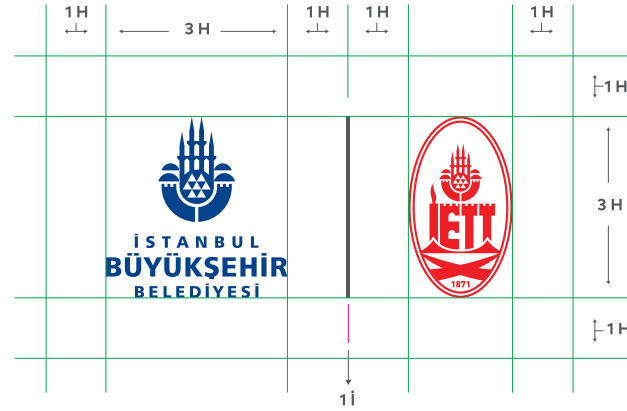

STICKER UYGULAMA KILAVUZU

İETT bünyesindeki toplu ulaşım araçlarında kullanılacak stickerların numaralandırılması ve ebatlandırılması belirtilen standartlar esas alınarak uygulanmalıdır. PVC (opak) malzemeye serigraf baskı yapılmalıdır.