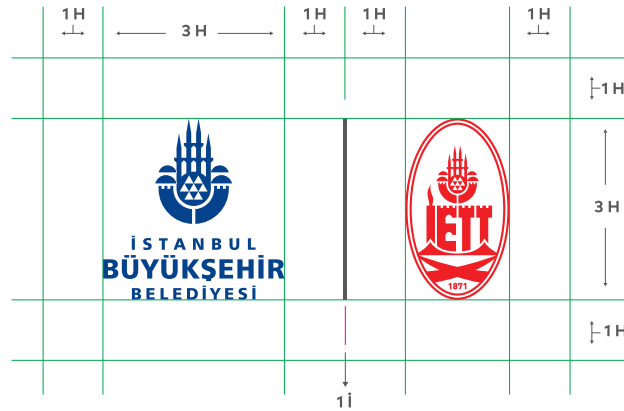

STICKER UYGULAMA KILAVUZU

İETT bünyesindeki toplu ulaşım araçlarında kullanılacak stickerların numaralandırılması ve ebatlandırılması belirtilen standartlar esas alınarak uygulanmalıdır. PVC (opak) malzemeye serigraf baskı yapılmalıdır.

Logoları ayıran seperatör çizginin kalınlığı İstanbul Büyükşehir Belediyesi logosundaki İstanbul kelimesinin "İ" harfinin eni kadardır.

İETT KURUMSAL RENKLERİ

PANTONE 186 C
CO M99 Y97 KO
R255 G51 B51

İBB KURUMSAL RENKLERİ

İBB MAVİ

PANTONE 7687 C
C100 M78 Y0 K18
R29 G66 B138

İBB GRİ

PANTONE Cool Gray 11 C
CO MO YO K80
R83 G86 B90

YANGIN TÜPÜ KULLANMA TALİMATI STICKERİ

SİGARA İÇİLMEZ STICKERİ

İMDAT ÇEKİCİ STICKERİ