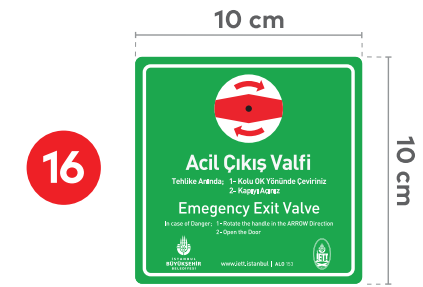

İBB MAVİ

PANTONE 7687 C
C100 M78 YO K18
R29 G66 B138

İBB GRİ

PANTONE Cool Gray 11 C
CO MO YO K80
R83 G86 B90

ACİL ÇIKIŞ STICKERİ

ACİL ÇIKIŞ VALFİ STICKERİ

ACİL ÇIKIŞ BUTONU STICKERİ

CNG'Lİ ARAÇ STICKERİ